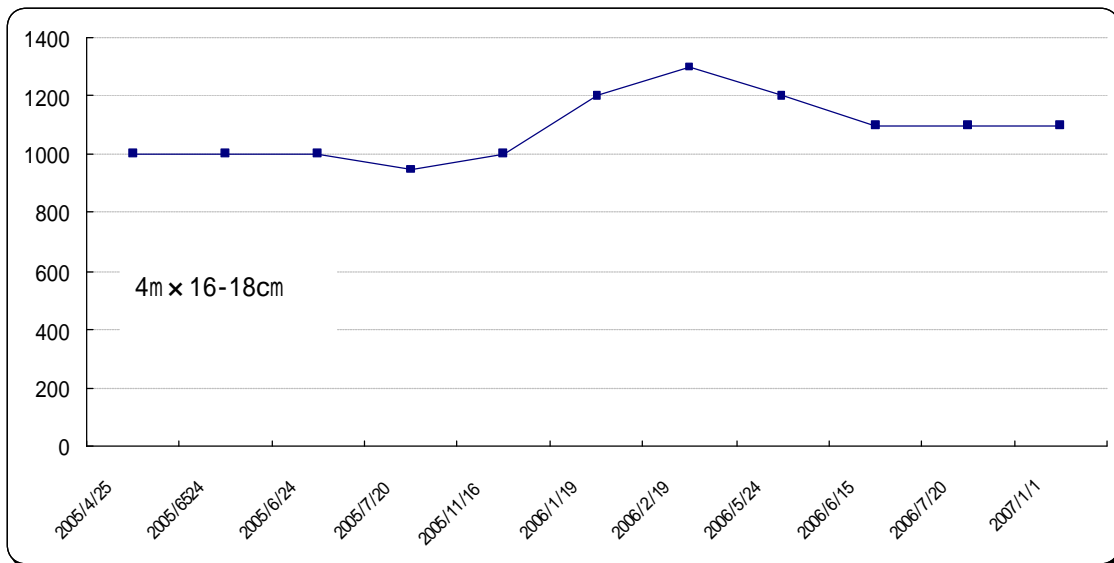

Overseas Info for Wood Export

2m × 20-28cm	620	m³		
4m × 6cm	700	m³		仁化市
4m × 8cm	720	m³		
4m × 10cm	740	m³		
4m × 12cm	760	m³		
4m × 14cm	780	m³		
4m × 16cm	800	m³		
4m × 18cm	820	m³		
2-3m × 8-12cm	750-800	m³		揭陽市
4-5.4m × 14cm 以上	850-900	m³		
4-5.4m × 20cm 以上	1,100	m³		
5.4m 以上 × 20cm 以上	1,500-1,600	m³		
4m × 4-8cm	500	m³	福建省	
4m × 10-14cm	600	m³		
4m × 16-18cm	650	m³		
4m × 7-8cm	500	m³		
4m × 9-10cm	550	m³	江西省	泰和県
4m × 11-12cm	600	m³		
4m × 18cm 以上	650	m³		
4m × 5-6cm	620	m³		
4m × 7-8cm	680	m³	湖南省	湘潭市
4m × 9-10cm	700	m³		
4m × 11-12cm	730	m³		
4m × 14-18cm	780	m³		
4m × 20cm 以上	830	m³		

出所：中国林業ネット

Overseas Info for Wood Export

コウヨウザン丸太店頭価格（浙江省温州木材取引市場）の推移