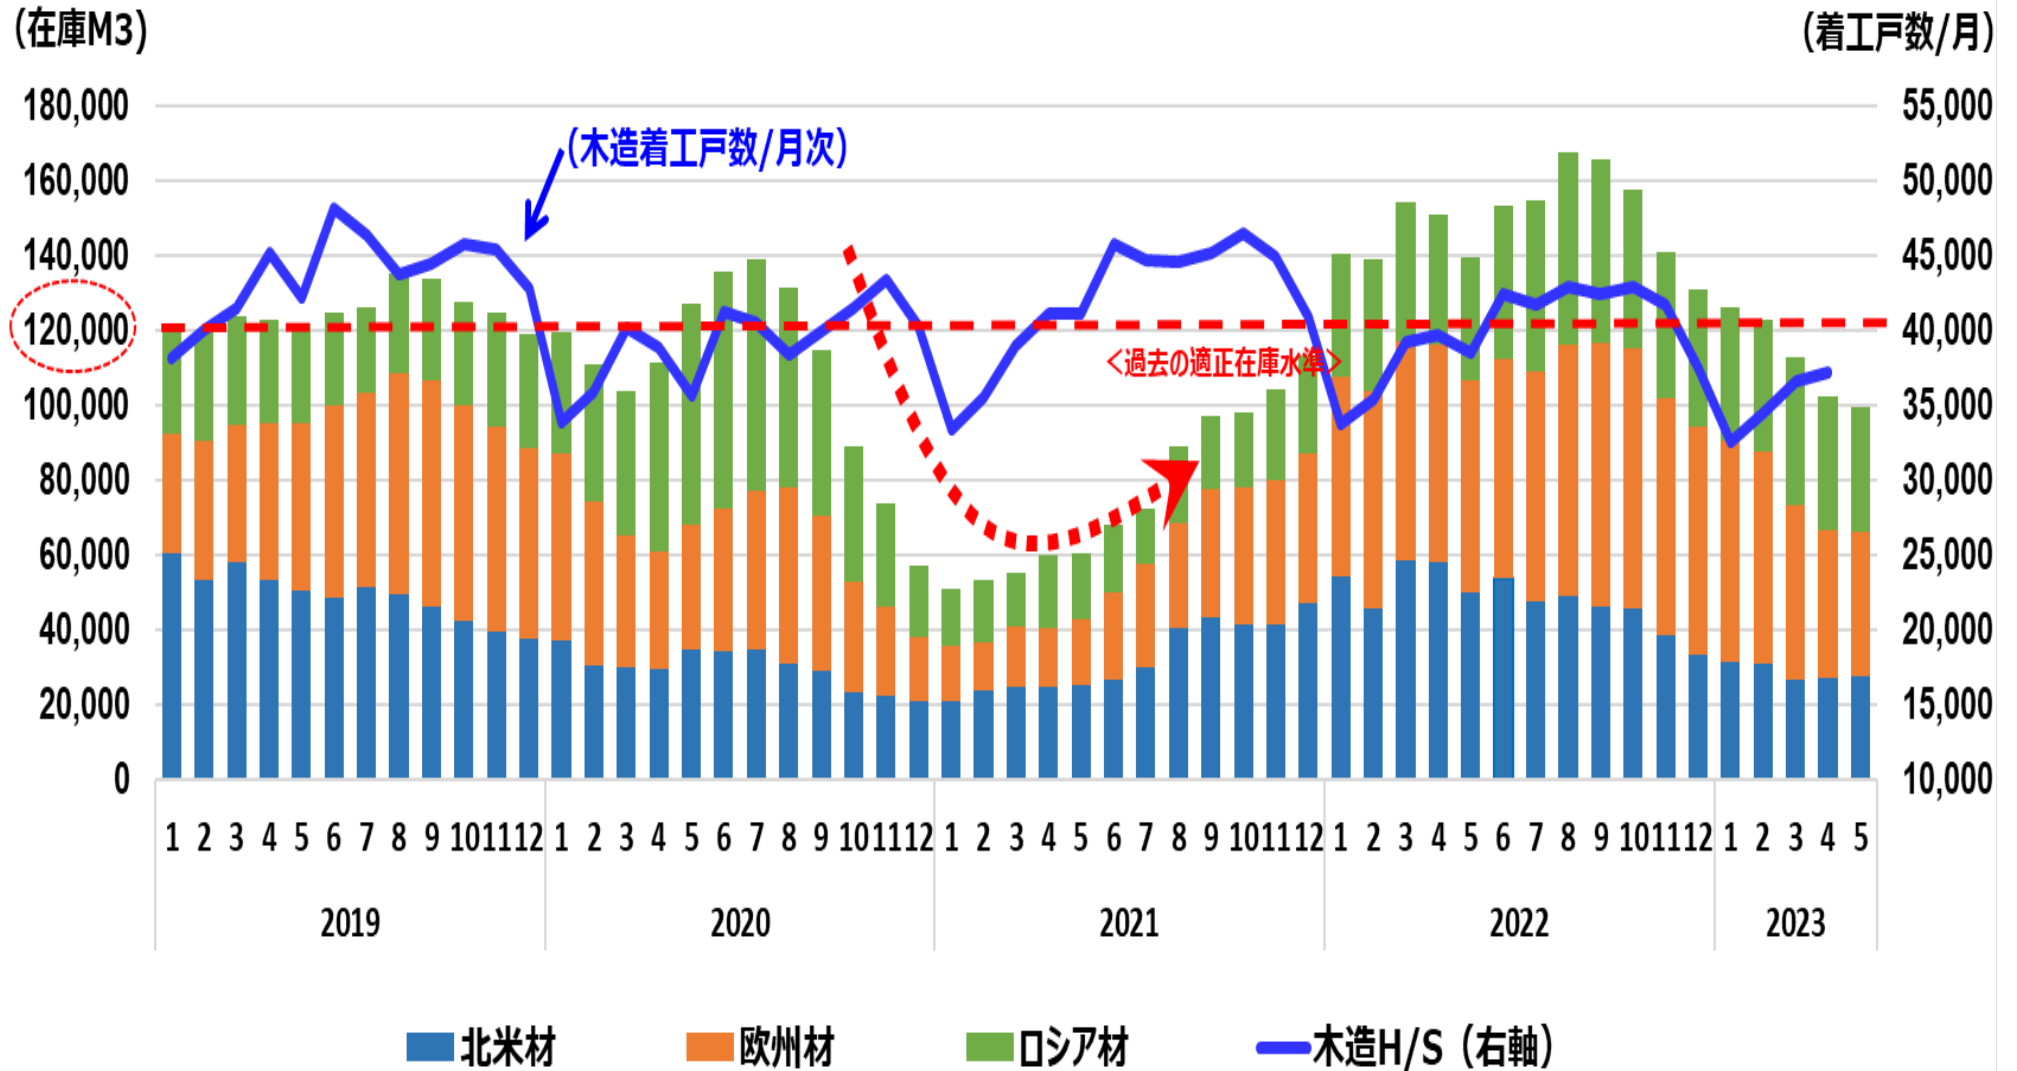

「東京港製材品在庫」と「木造着工数」の推移 2019～23年

資料: 日本木材輸入協会作成 (データの出典: 東京港在庫「東京木材埠頭(株)」、木造着工数「国土交通省(住宅着工統計)」)