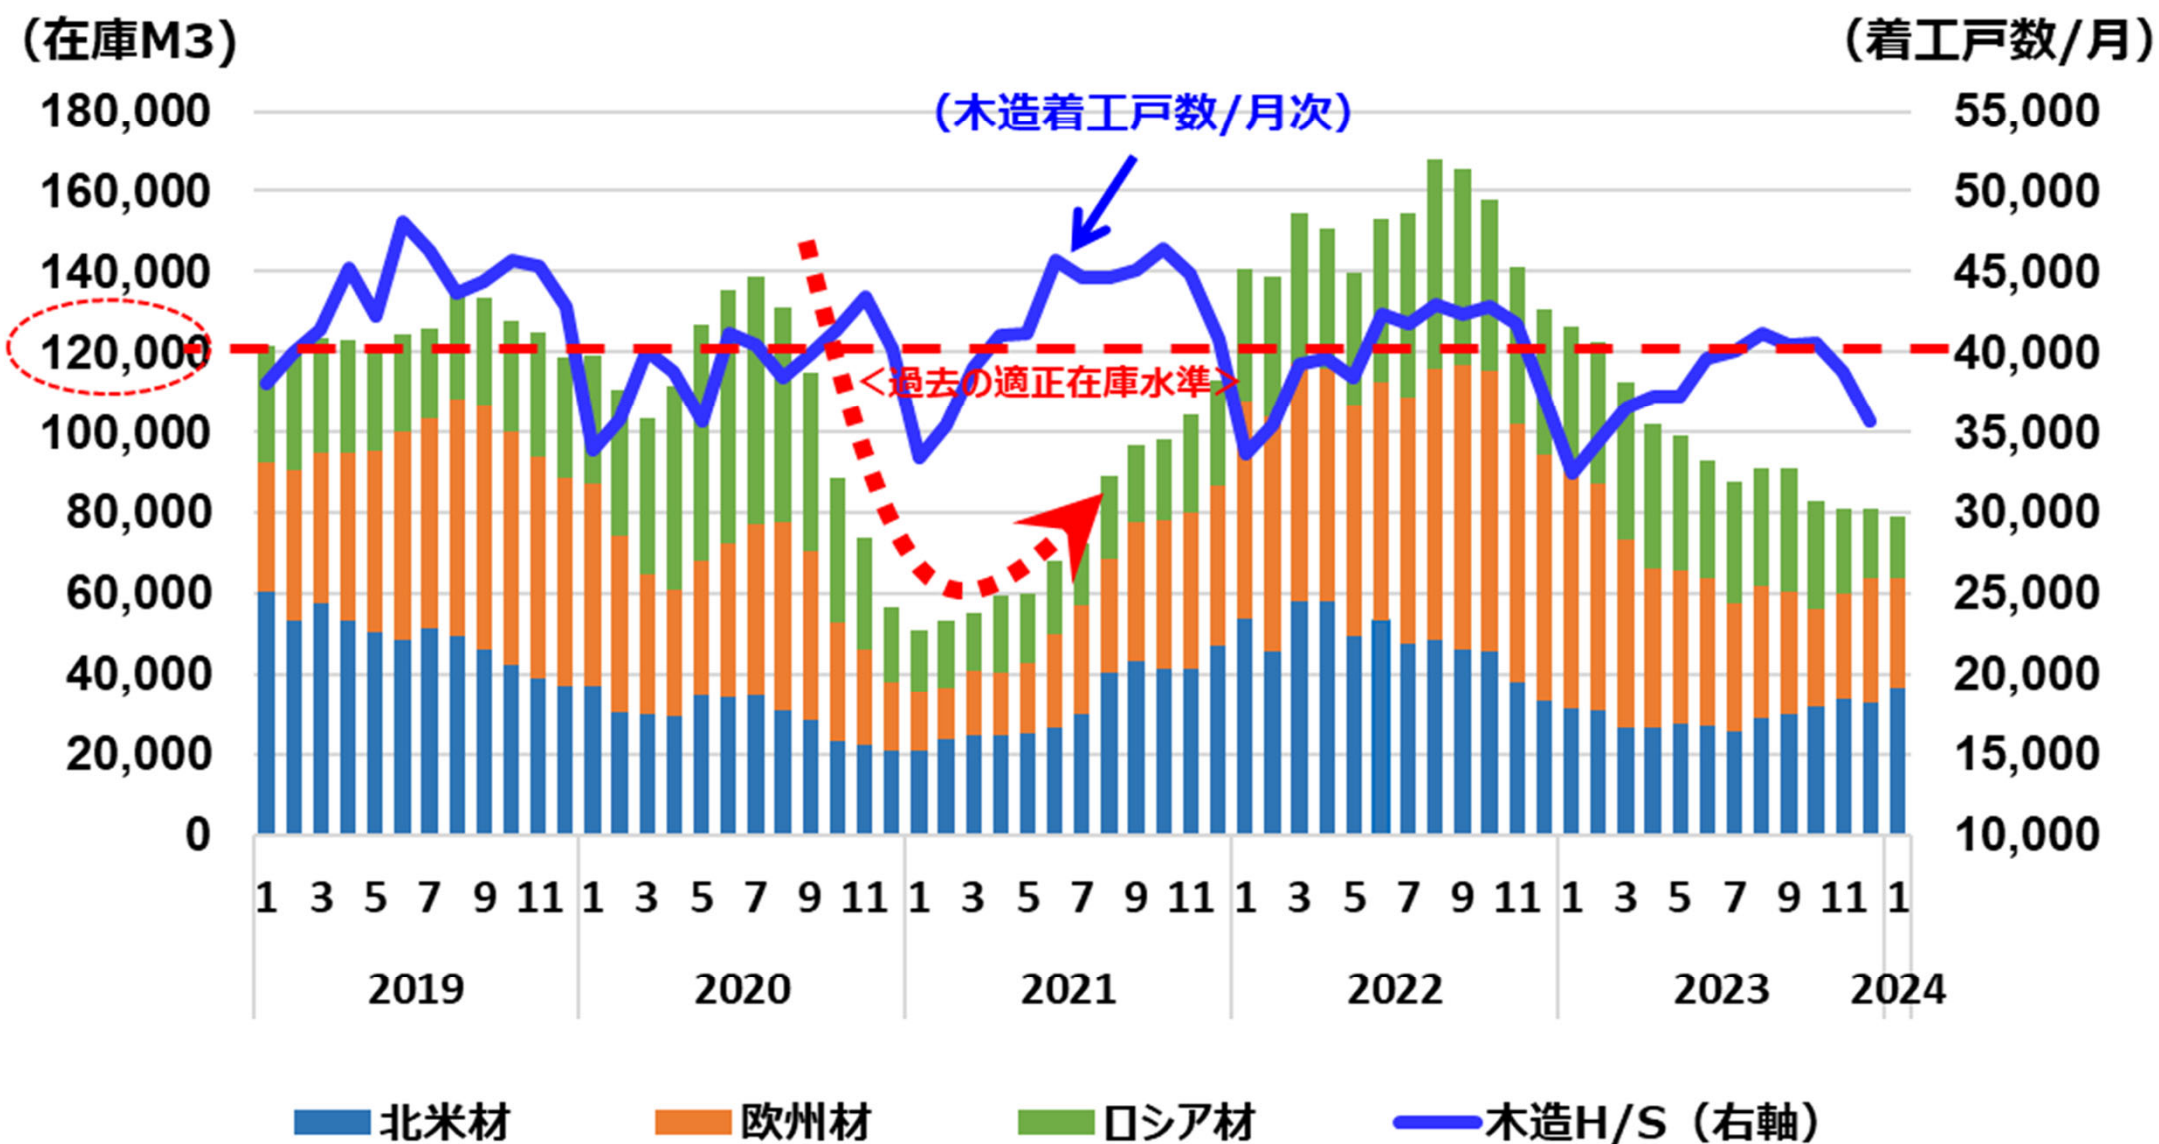

## 「東京港製材品在庫」と「木造着工数」の推移 2019～24年

資料：日本木材輸入協会作成(データの出典：東京港在庫「東京木材埠頭(株)」、木造着工数「国土交通省(住宅着工統計)」)